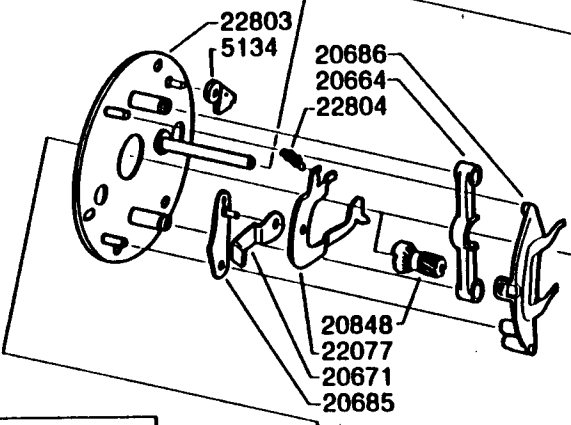

DECAL  
95321  
DECAL  
19363

Please specify reel model number and number in reelfoot when ordering parts

Vid beställning av reservdelar bör alltid rulltyp och nummerbeteckning under rullfoten anges

# Ambassadeur 6000 C (Black) 01 05

901630, 901453

34-11738-2