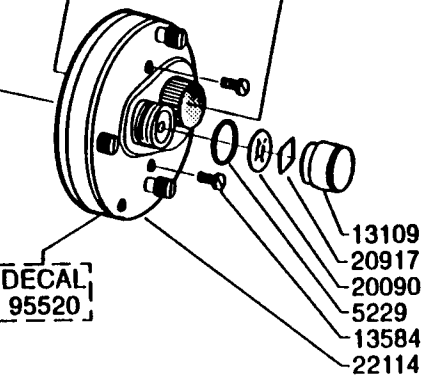

DECAL  
95321  
DECAL  
19363

Please specify reel model number and number in reelfoot when ordering parts

Vid beställning av reservdelar bör alltid rulltyp och nummerbeteckning under rullfoten anges

# Ambassadeur 6000 C (Black) 01 05

901630, 901453

34-11738-2