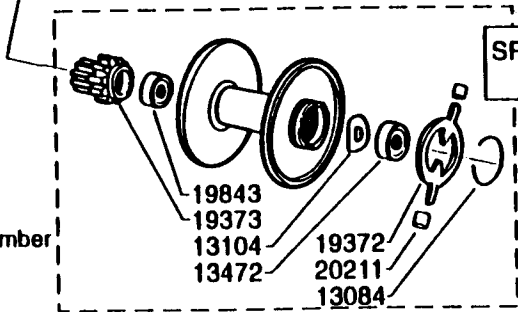

DECAL  
95321  
DECAL  
19363

Please specify reel model number and number in reelfoot when ordering parts

Vid beställning av reservdelar bör alltid rulltyp och nummerbeteckning under rullfoten anges

# Ambassadeur 6000 C (Black) 01 05

901630, 901453

34-11738-2